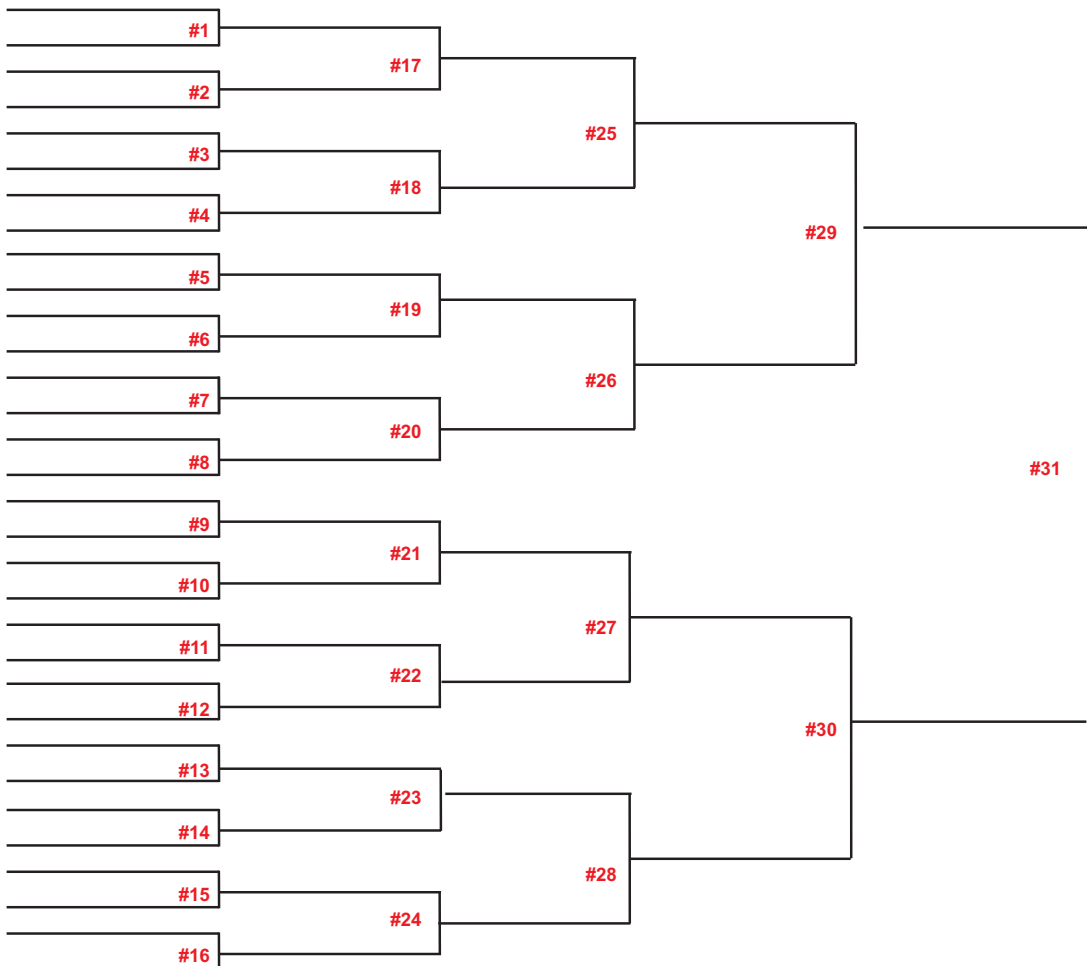

4 joueurs Double Élimination

8 JOUEURS
DOUBLE ÉLIMINATION

8 JOUEURS DOUBLE ÉLIMINATION

16 JOUEURS
DOUBLE ÉLIMINATION

16 JOUEURS
DOUBLE ÉLIMINATION

Côté Perdant
Loser side

Côté Gangant
Winner side

Champion

32 JOUEURS
DOUBLE ÉLIMINATION

32 joueurs
double élimination

Côté perdant/Loser side

Côté Gagnant/Winner side

Champion

Tournament Name: _____

Date: _____ Director: _____

Players: _____ Entry: _____ Total Purse _____

Double Elimination Tournament Flow Chart 64 Player Field