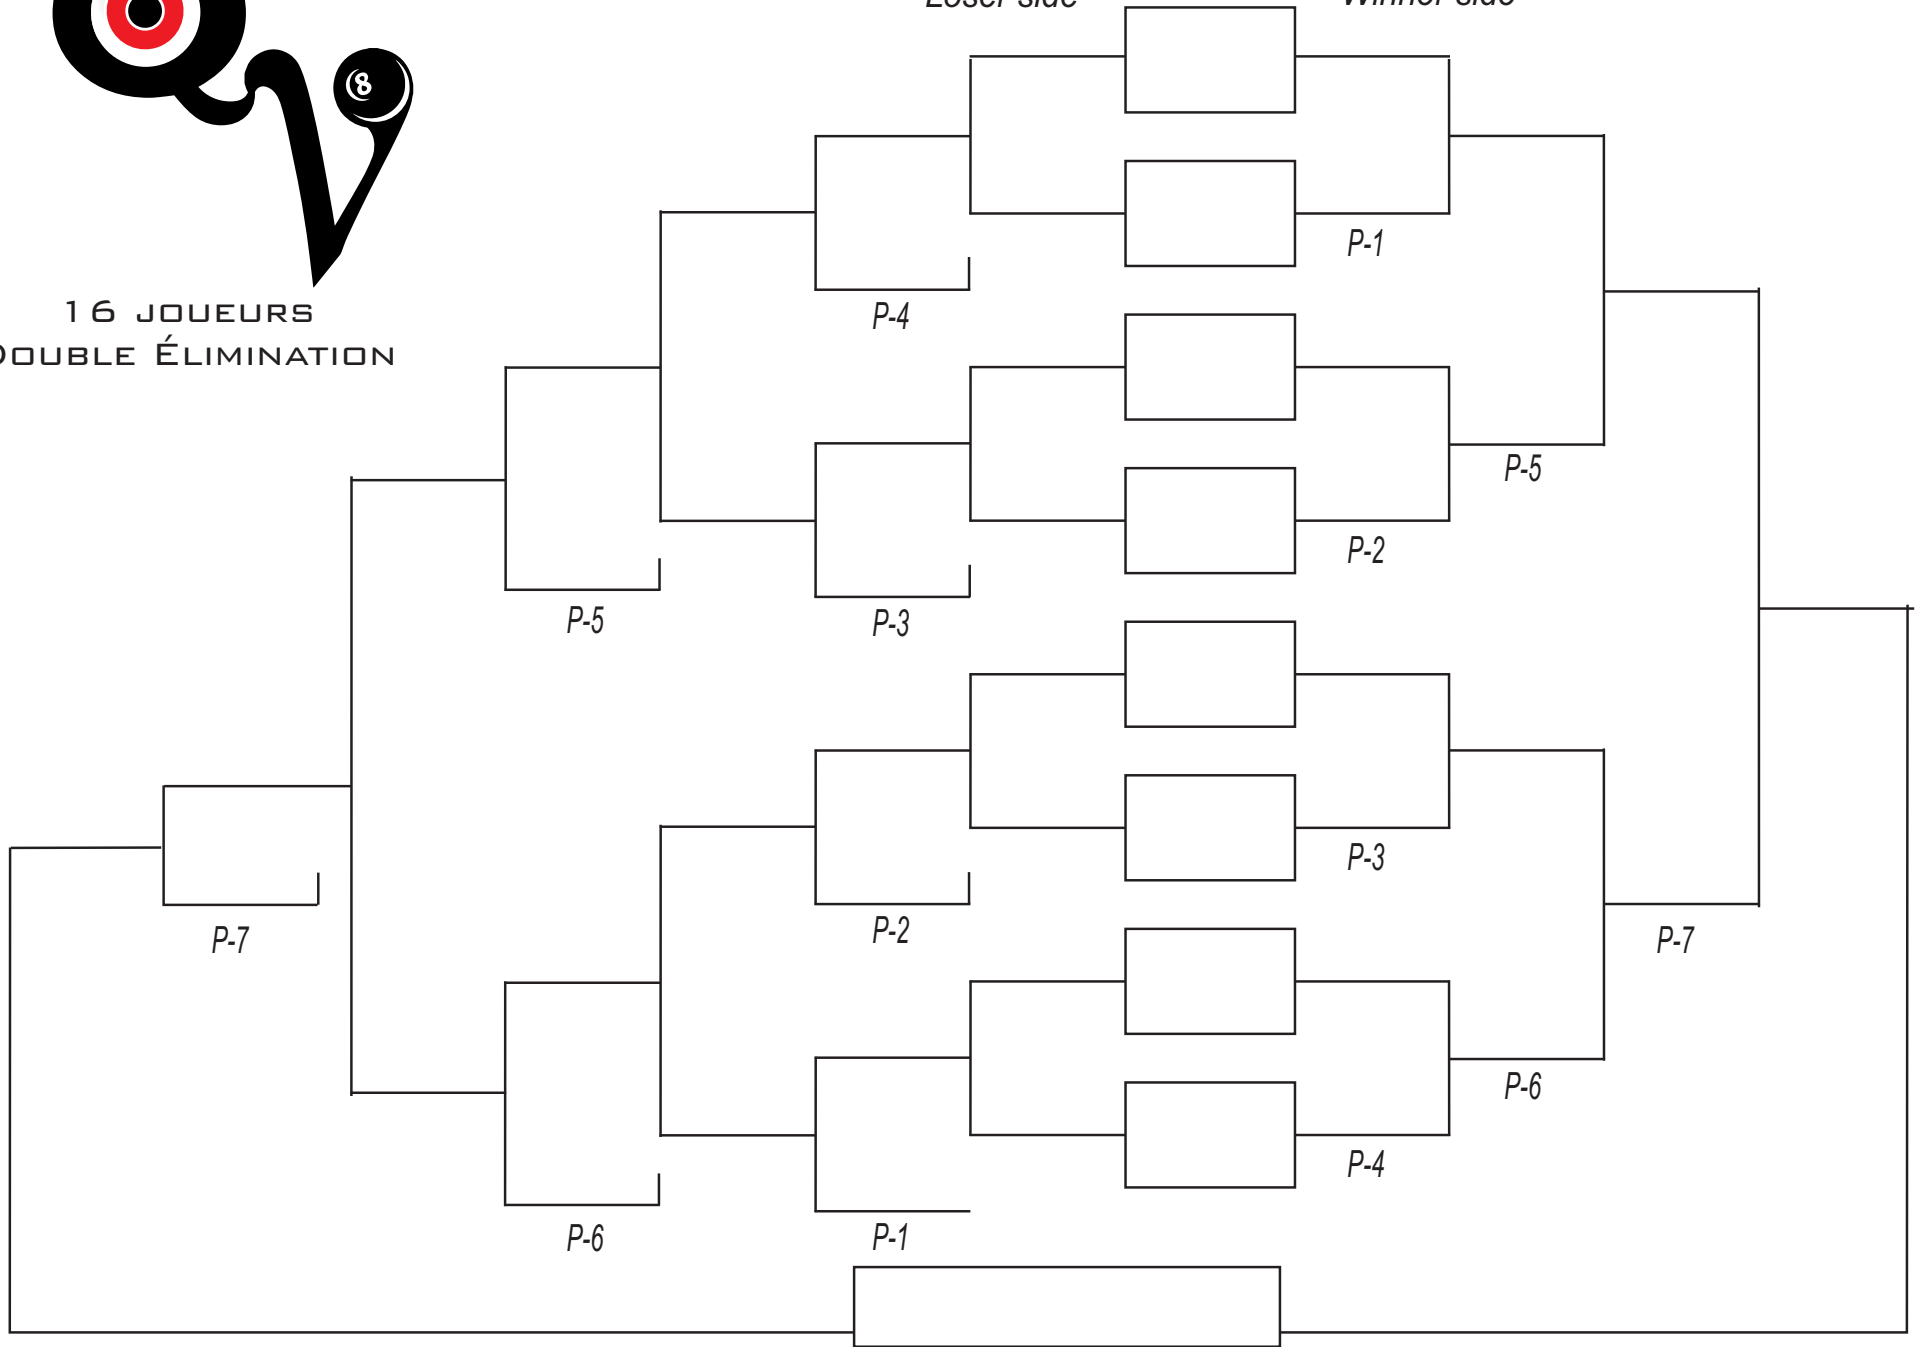

4 joueurs Double Élimination

8 JOUEURS
DOUBLE ÉLIMINATION

8 JOUEURS DOUBLE ÉLIMINATION

16 JOUEURS
DOUBLE ÉLIMINATION

16 JOUEURS
DOUBLE ÉLIMINATION

Côté Perdant
Loser side

Côté Gangant
Winner side

Champion

32 JOUEURS
DOUBLE ÉLIMINATION

32 joueurs
double élimination

Côté perdant/Loser side

Côté Gagnant/Winner side

Champion

Tournament Name: _____

Date: _____ Director: _____

Players: _____ Entry: _____ Total Purse _____

Double Elimination Tournament Flow Chart 64 Player Field