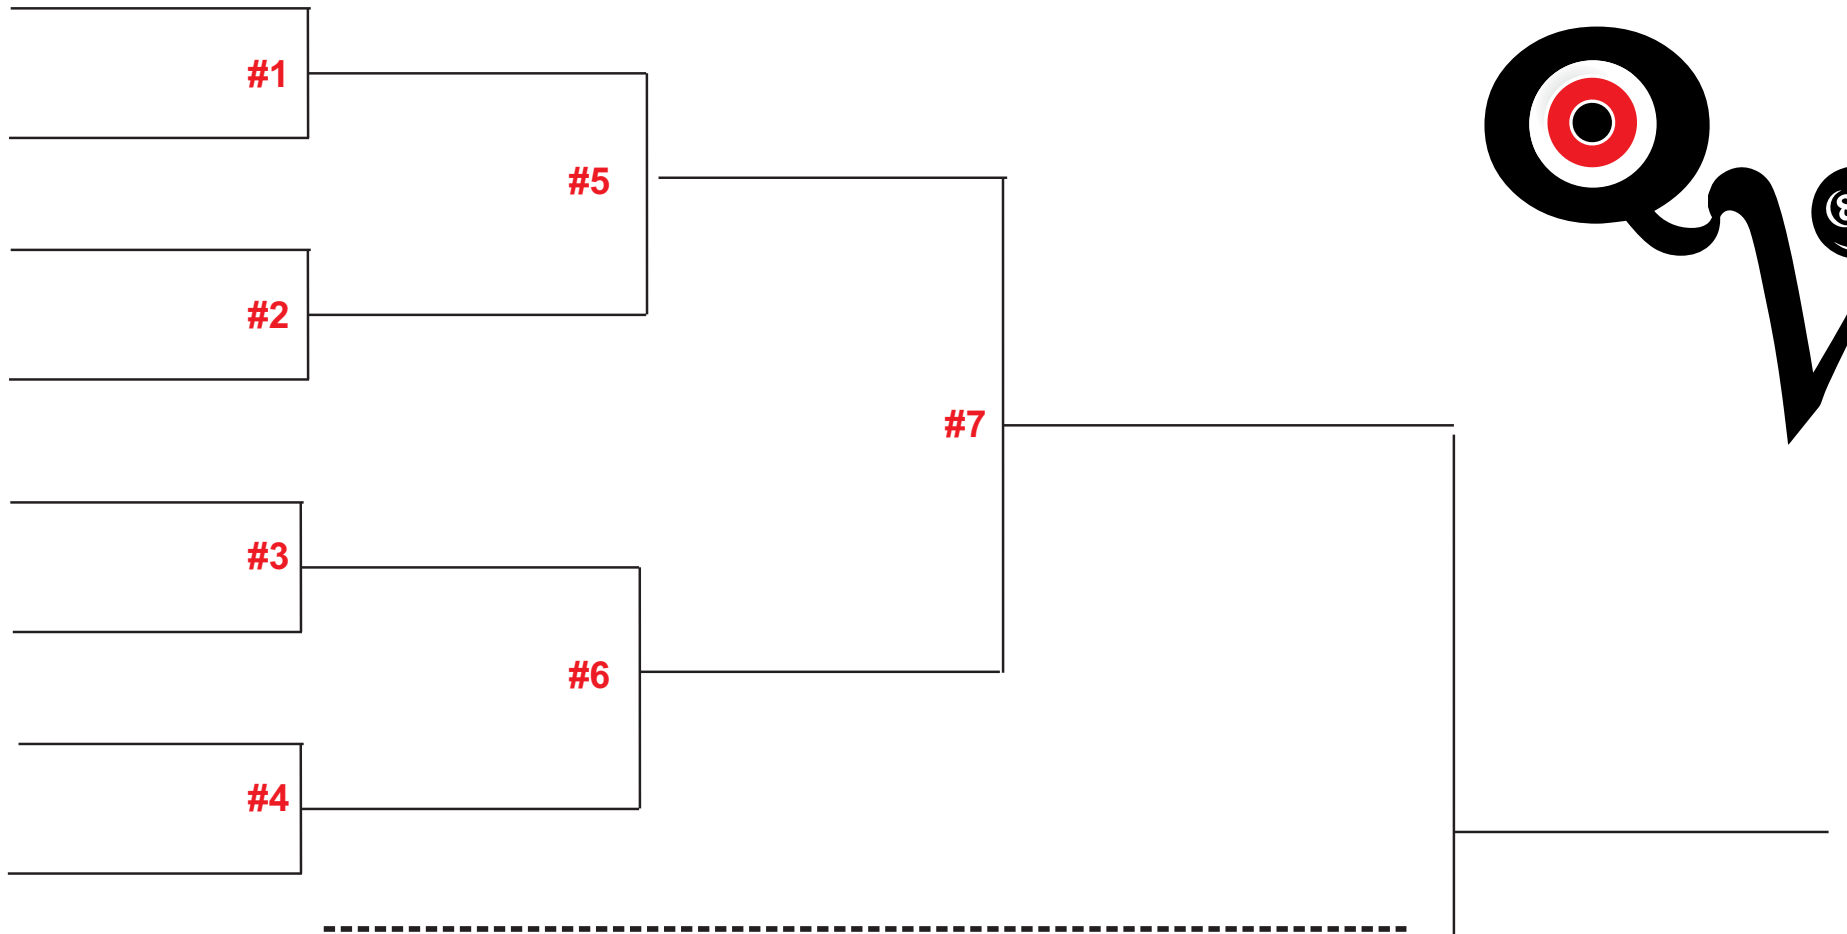

4 joueurs Double Élimination

8 JOUEURS
DOUBLE ÉLIMINATION

8 JOUEURS DOUBLE ÉLIMINATION

16 JOUEURS
DOUBLE ÉLIMINATION

16 JOUEURS
DOUBLE ÉLIMINATION

Côté Perdant
Loser side

Côté Gangant
Winner side

Champion

32 JOUEURS
DOUBLE ÉLIMINATION

32 joueurs
double élimination

Côté perdant/Loser side

Côté Gagnant/Winner side

Champion

Tournament Name: _____

Date: _____ Director: _____

Players: _____ Entry: _____ Total Purse _____

Double Elimination Tournament Flow Chart 64 Player Field