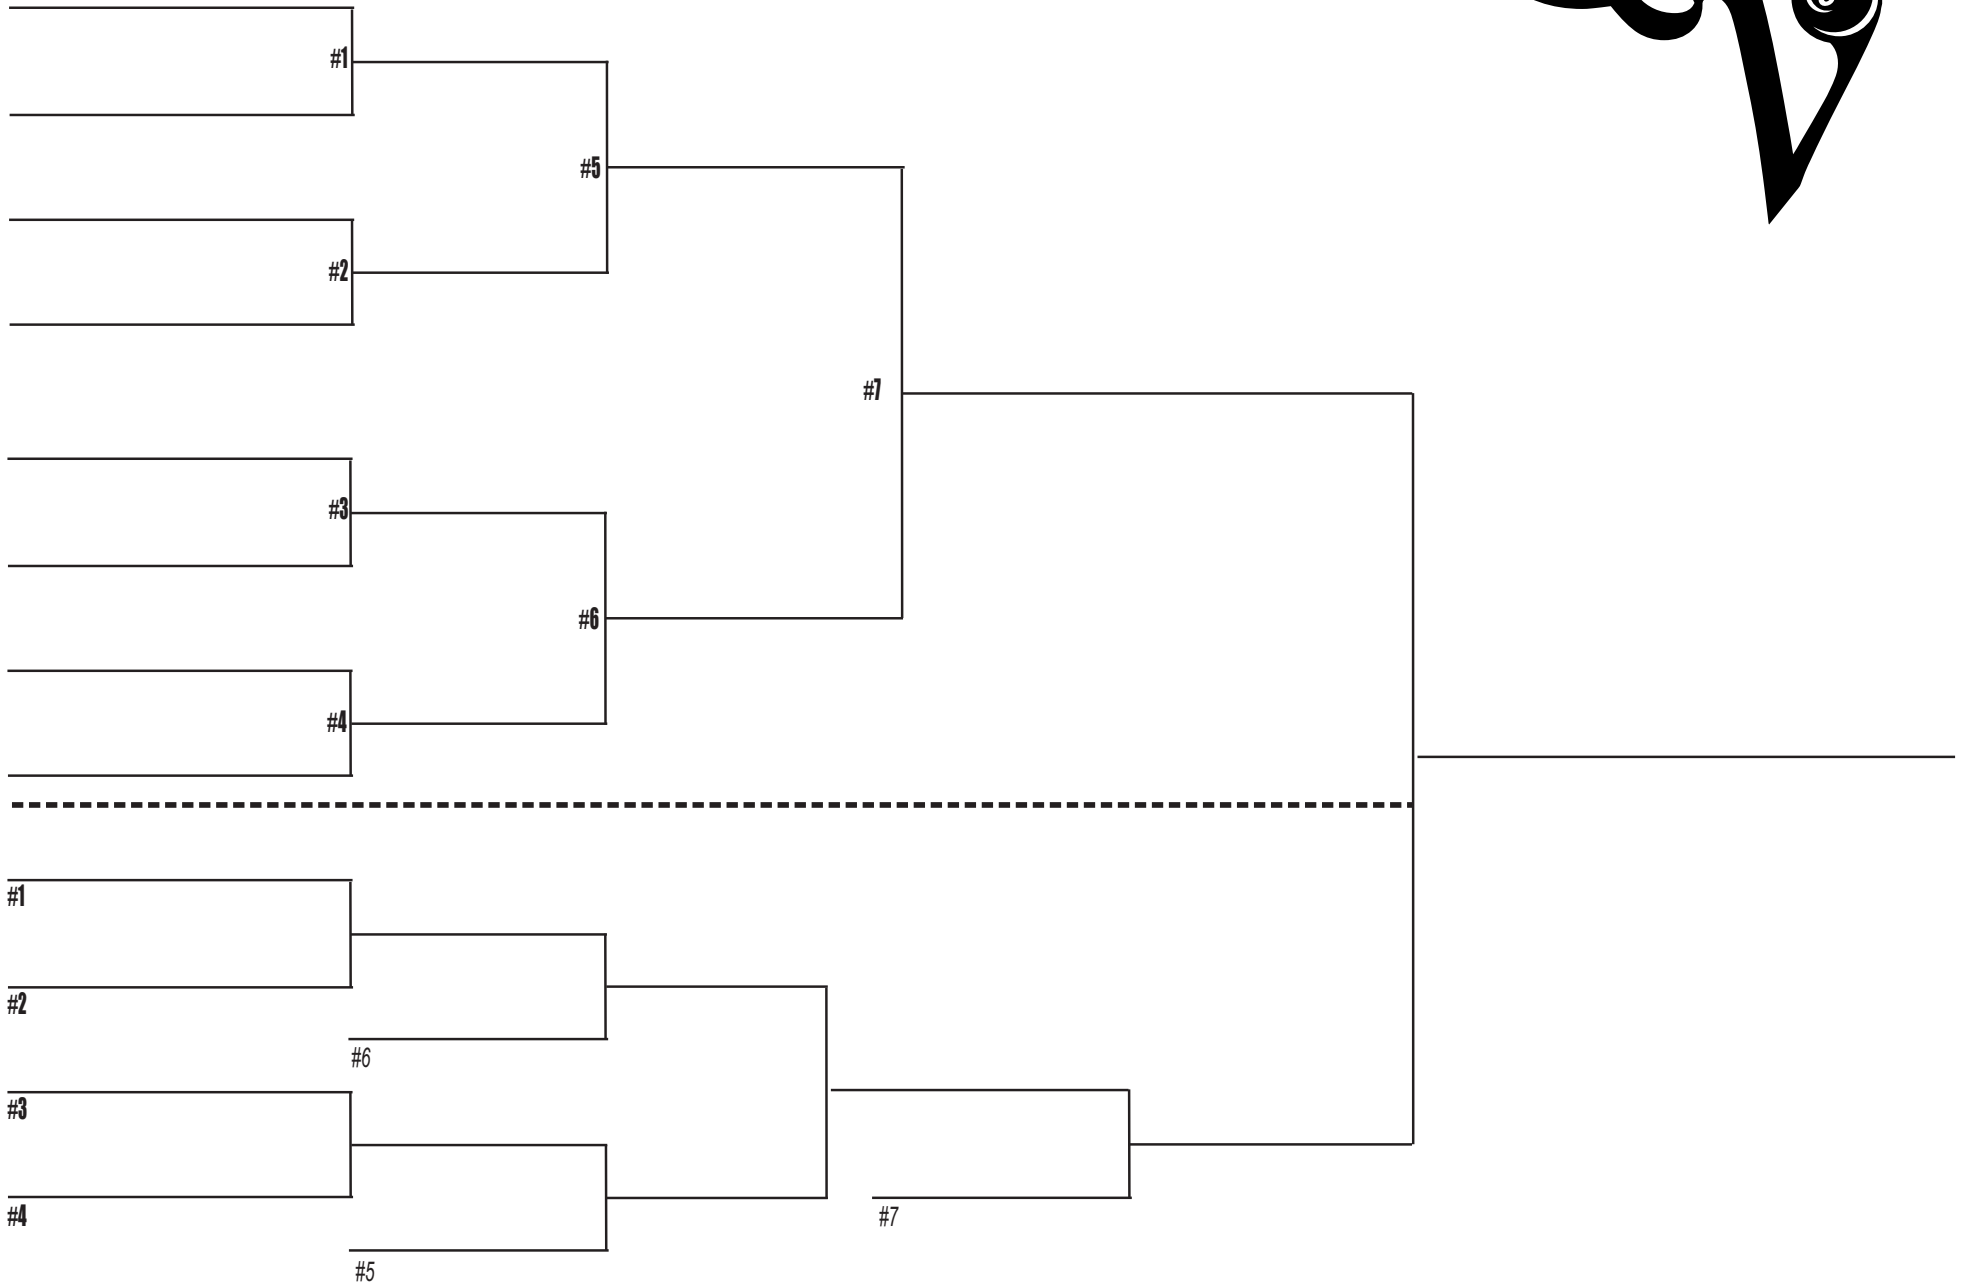

4 joueurs Double Élimination

8 JOUEURS
DOUBLE ÉLIMINATION

8 JOUEURS DOUBLE ÉLIMINATION

16 JOUEURS
DOUBLE ÉLIMINATION

16 JOUEURS
DOUBLE ÉLIMINATION

Côté Perdant
Loser side

Côté Gangant
Winner side

Champion

32 JOUEURS
DOUBLE ÉLIMINATION

32 joueurs
double élimination

Côté perdant/Loser side

Côté Gagnant/Winner side

Champion

Tournament Name: _____

Date: _____ Director: _____

Players: _____ Entry: _____ Total Purse _____

Double Elimination Tournament Flow Chart 64 Player Field