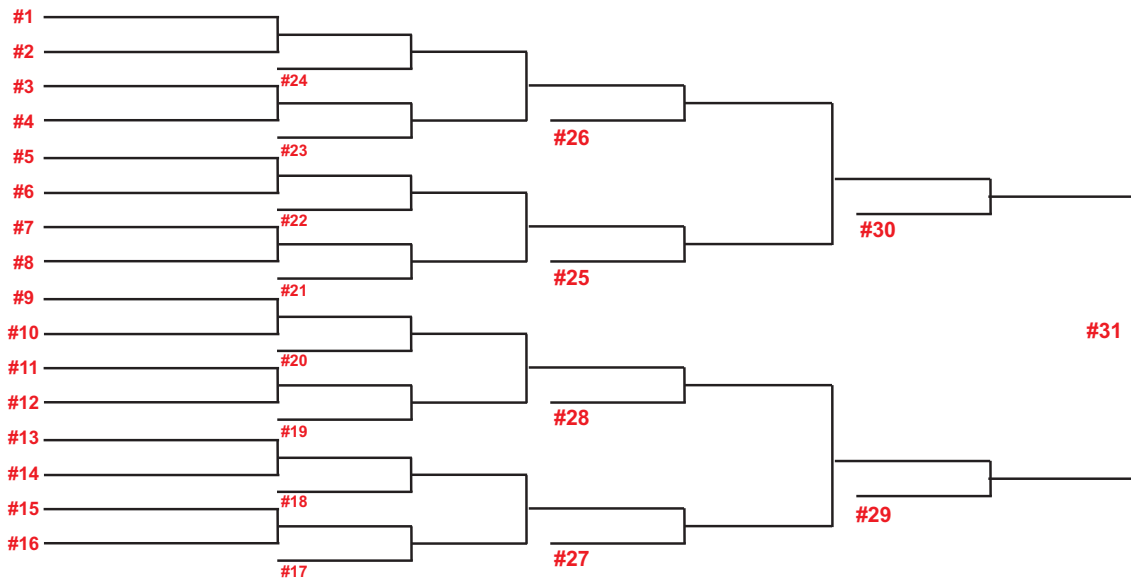

4 joueurs Double Élimination

8 JOUEURS
DOUBLE ÉLIMINATION

8 JOUEURS DOUBLE ÉLIMINATION

16 JOUEURS
DOUBLE ÉLIMINATION

16 JOUEURS
DOUBLE ÉLIMINATION

Côté Perdant
Loser side

Côté Gangant
Winner side

Champion

32 JOUEURS
DOUBLE ÉLIMINATION

32 joueurs
double élimination

Côté perdant/Loser side

Côté Gagnant/Winner side

Champion

Tournament Name: _____

Date: _____ Director: _____

Players: _____ Entry: _____ Total Purse _____

Double Elimination Tournament Flow Chart 64 Player Field