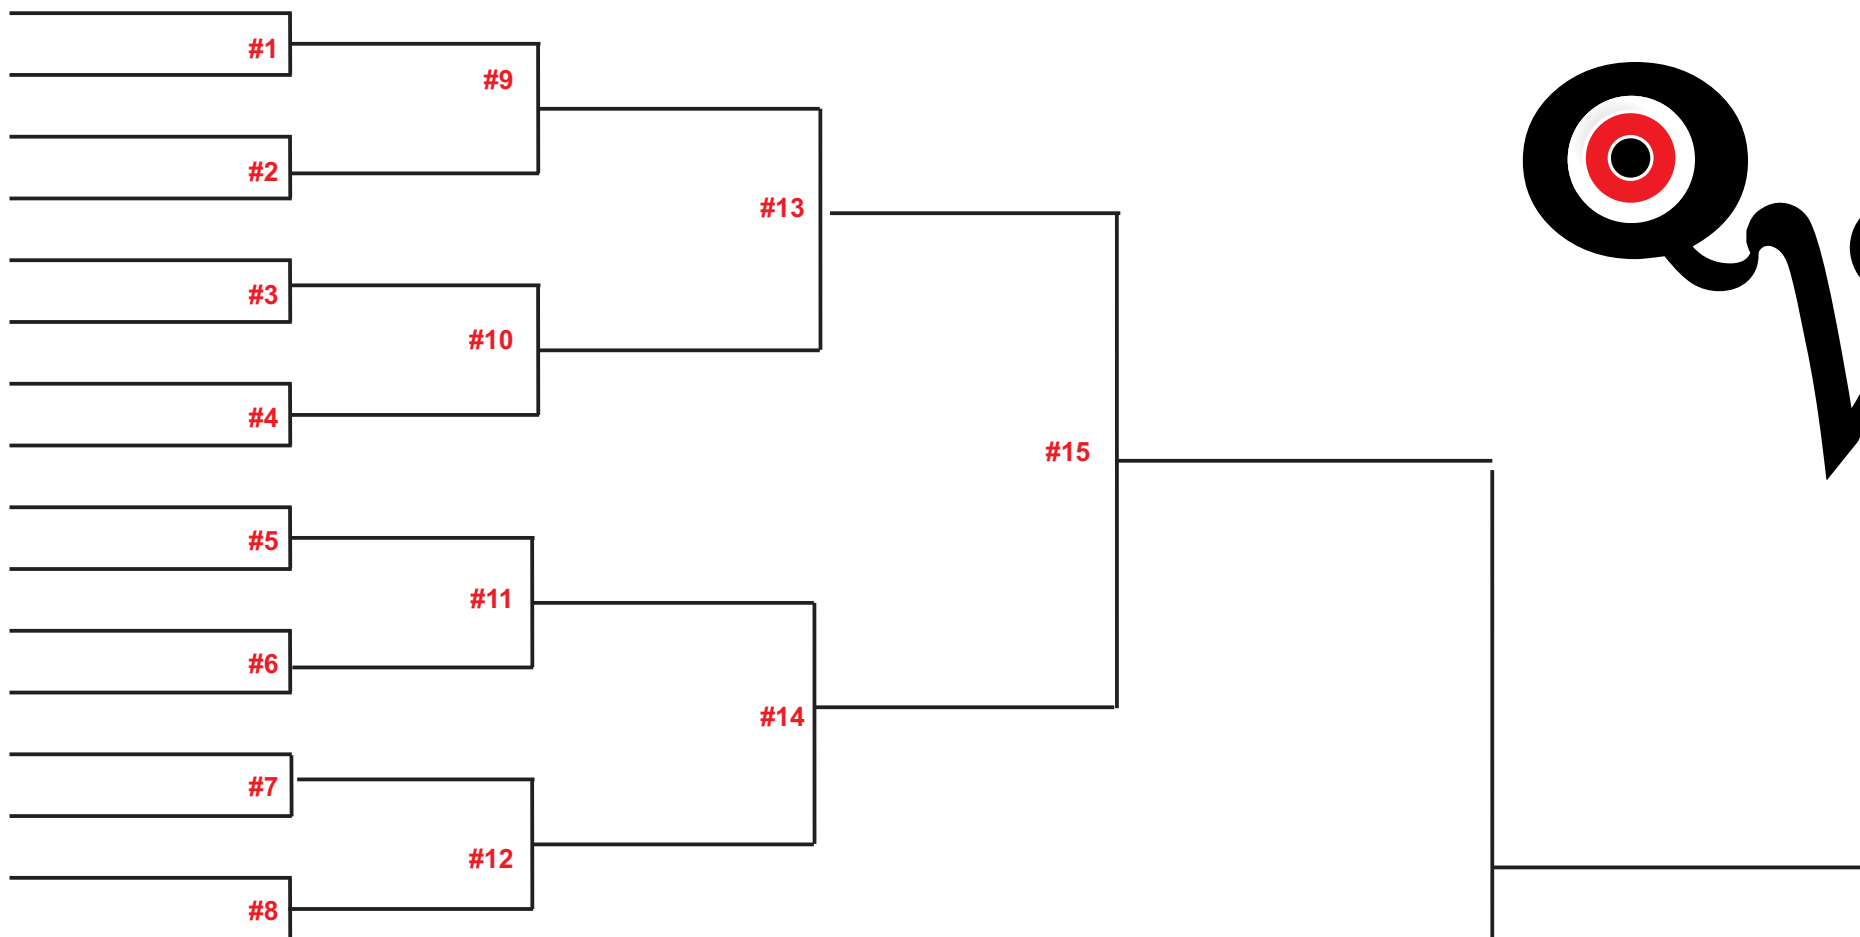

4 joueurs Double Élimination

8 JOUEURS
DOUBLE ÉLIMINATION

8 JOUEURS DOUBLE ÉLIMINATION

16 JOUEURS
DOUBLE ÉLIMINATION

16 JOUEURS
DOUBLE ÉLIMINATION

Côté Perdant
Loser side

Côté Gangant
Winner side

Champion

32 JOUEURS
DOUBLE ÉLIMINATION

32 joueurs
double élimination

Côté perdant/Loser side

Côté Gagnant/Winner side

Champion

Tournament Name: _____

Date: _____ Director: _____

Players: _____ Entry: _____ Total Purse _____

Double Elimination Tournament Flow Chart 64 Player Field