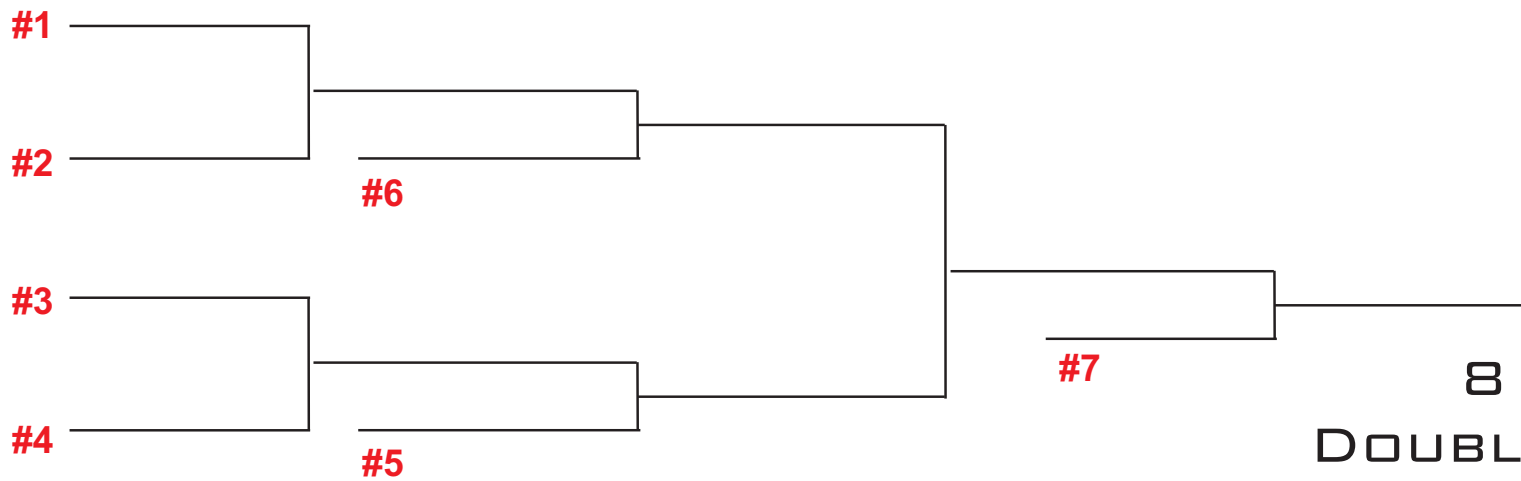

4 joueurs Double Élimination

8 JOUEURS
DOUBLE ÉLIMINATION

8 JOUEURS DOUBLE ÉLIMINATION

16 JOUEURS
DOUBLE ÉLIMINATION

16 JOUEURS
DOUBLE ÉLIMINATION

Côté Perdant
Loser side

Côté Gangant
Winner side

Champion

32 JOUEURS
DOUBLE ÉLIMINATION

32 joueurs
double élimination

Côté perdant/Loser side

Côté Gagnant/Winner side

Champion

Tournament Name: _____

Date: _____ Director: _____

Players: _____ Entry: _____ Total Purse _____

Double Elimination Tournament Flow Chart 64 Player Field