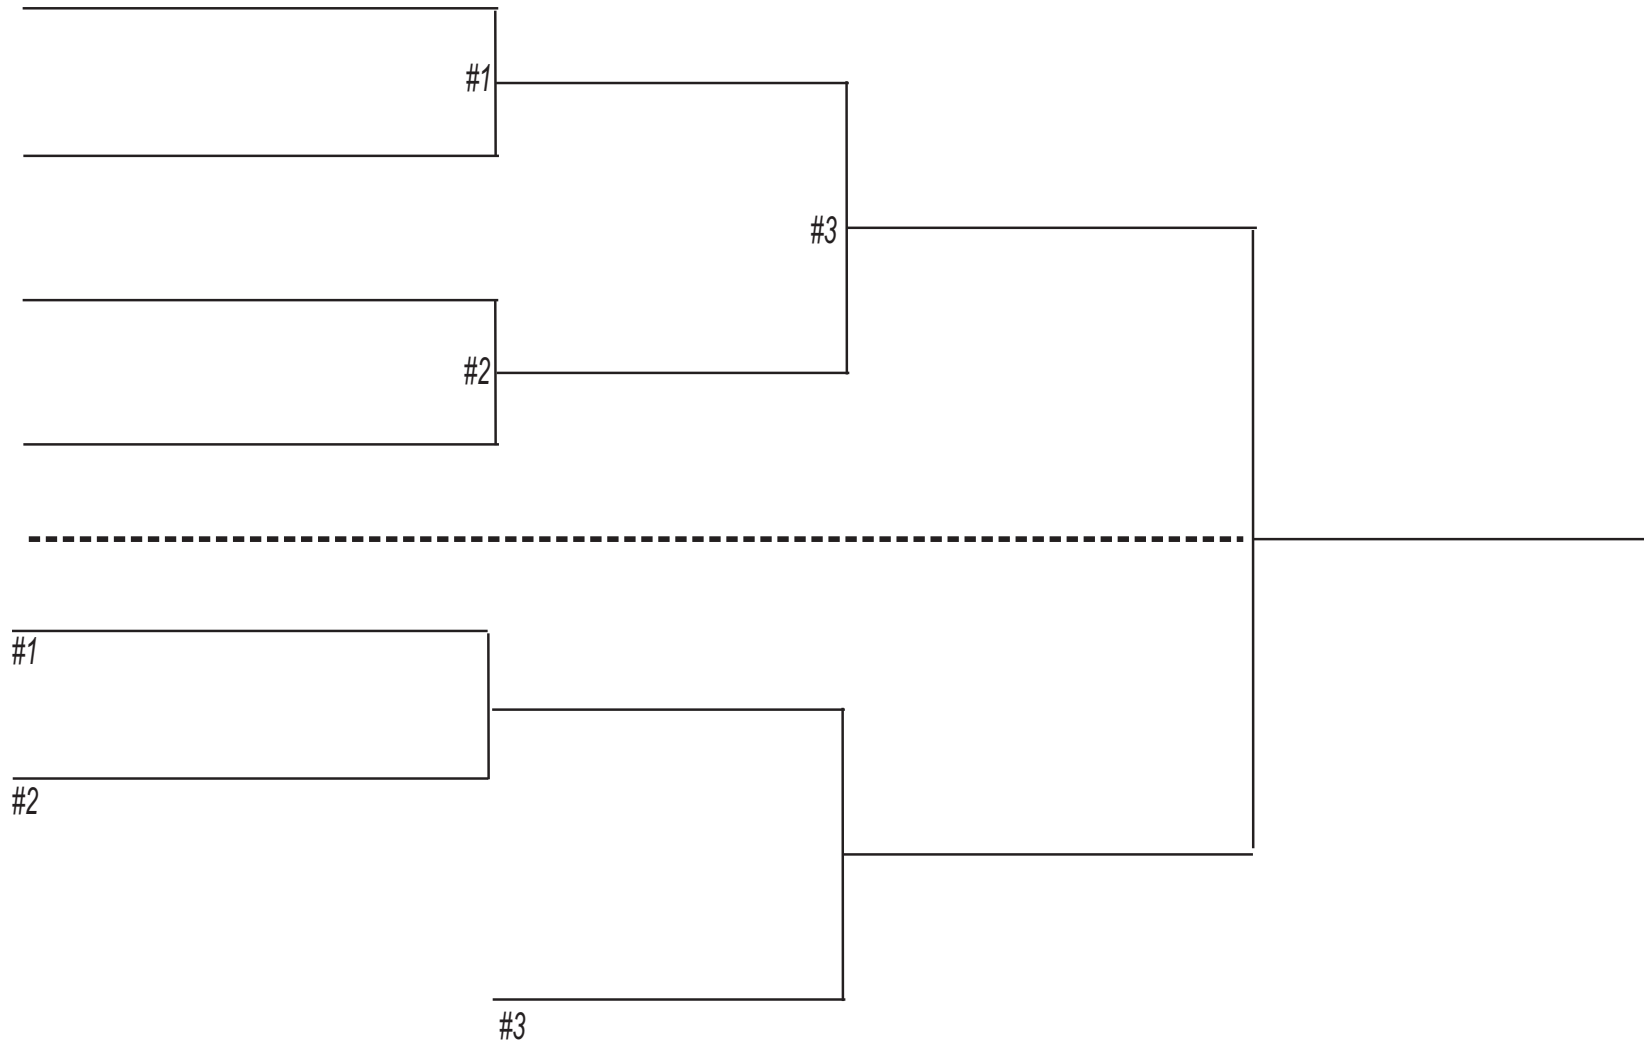

4 joueurs Double Élimination

8 JOUEURS
DOUBLE ÉLIMINATION

8 JOUEURS DOUBLE ÉLIMINATION

16 JOUEURS
DOUBLE ÉLIMINATION

16 JOUEURS
DOUBLE ÉLIMINATION

Côté Perdant
Loser side

Côté Gangant
Winner side

Champion

32 JOUEURS
DOUBLE ÉLIMINATION

32 joueurs
double élimination

Côté perdant/Loser side

Côté Gagnant/Winner side

Champion

Tournament Name: _____

Date: _____ Director: _____

Players: _____ Entry: _____ Total Purse _____

Double Elimination Tournament Flow Chart 64 Player Field