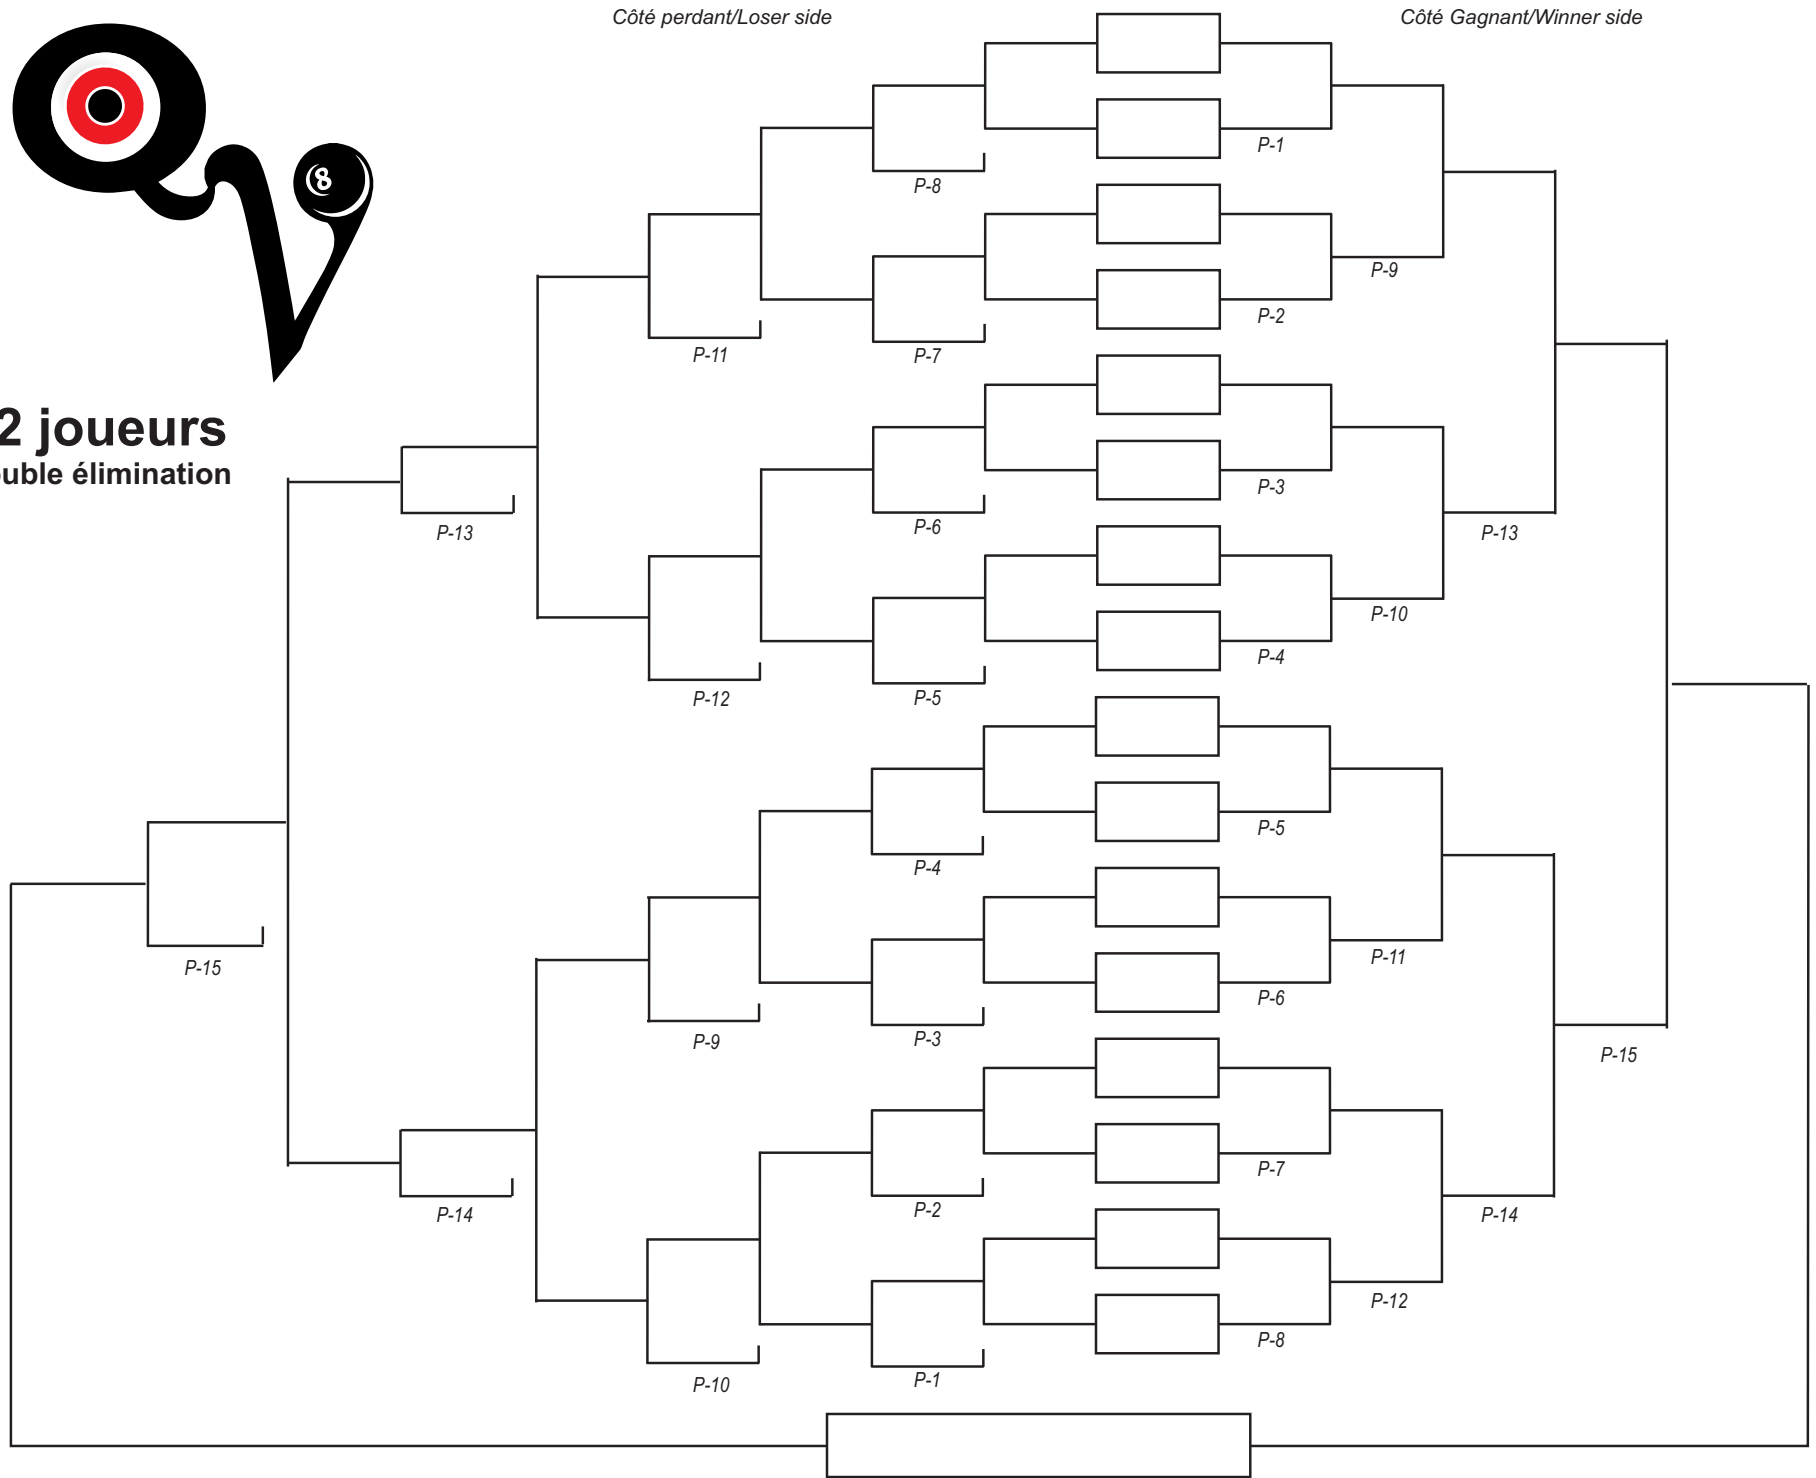

4 joueurs Double Élimination

8 JOUEURS
DOUBLE ÉLIMINATION

8 JOUEURS DOUBLE ÉLIMINATION

16 JOUEURS
DOUBLE ÉLIMINATION

16 JOUEURS
DOUBLE ÉLIMINATION

Côté Perdant
Loser side

Côté Gangant
Winner side

Champion

32 JOUEURS
DOUBLE ÉLIMINATION

32 joueurs
double élimination

Côté perdant/Loser side

Côté Gagnant/Winner side

Champion

Tournament Name: _____

Date: _____ Director: _____

Players: _____ Entry: _____ Total Purse _____

Double Elimination Tournament Flow Chart 64 Player Field