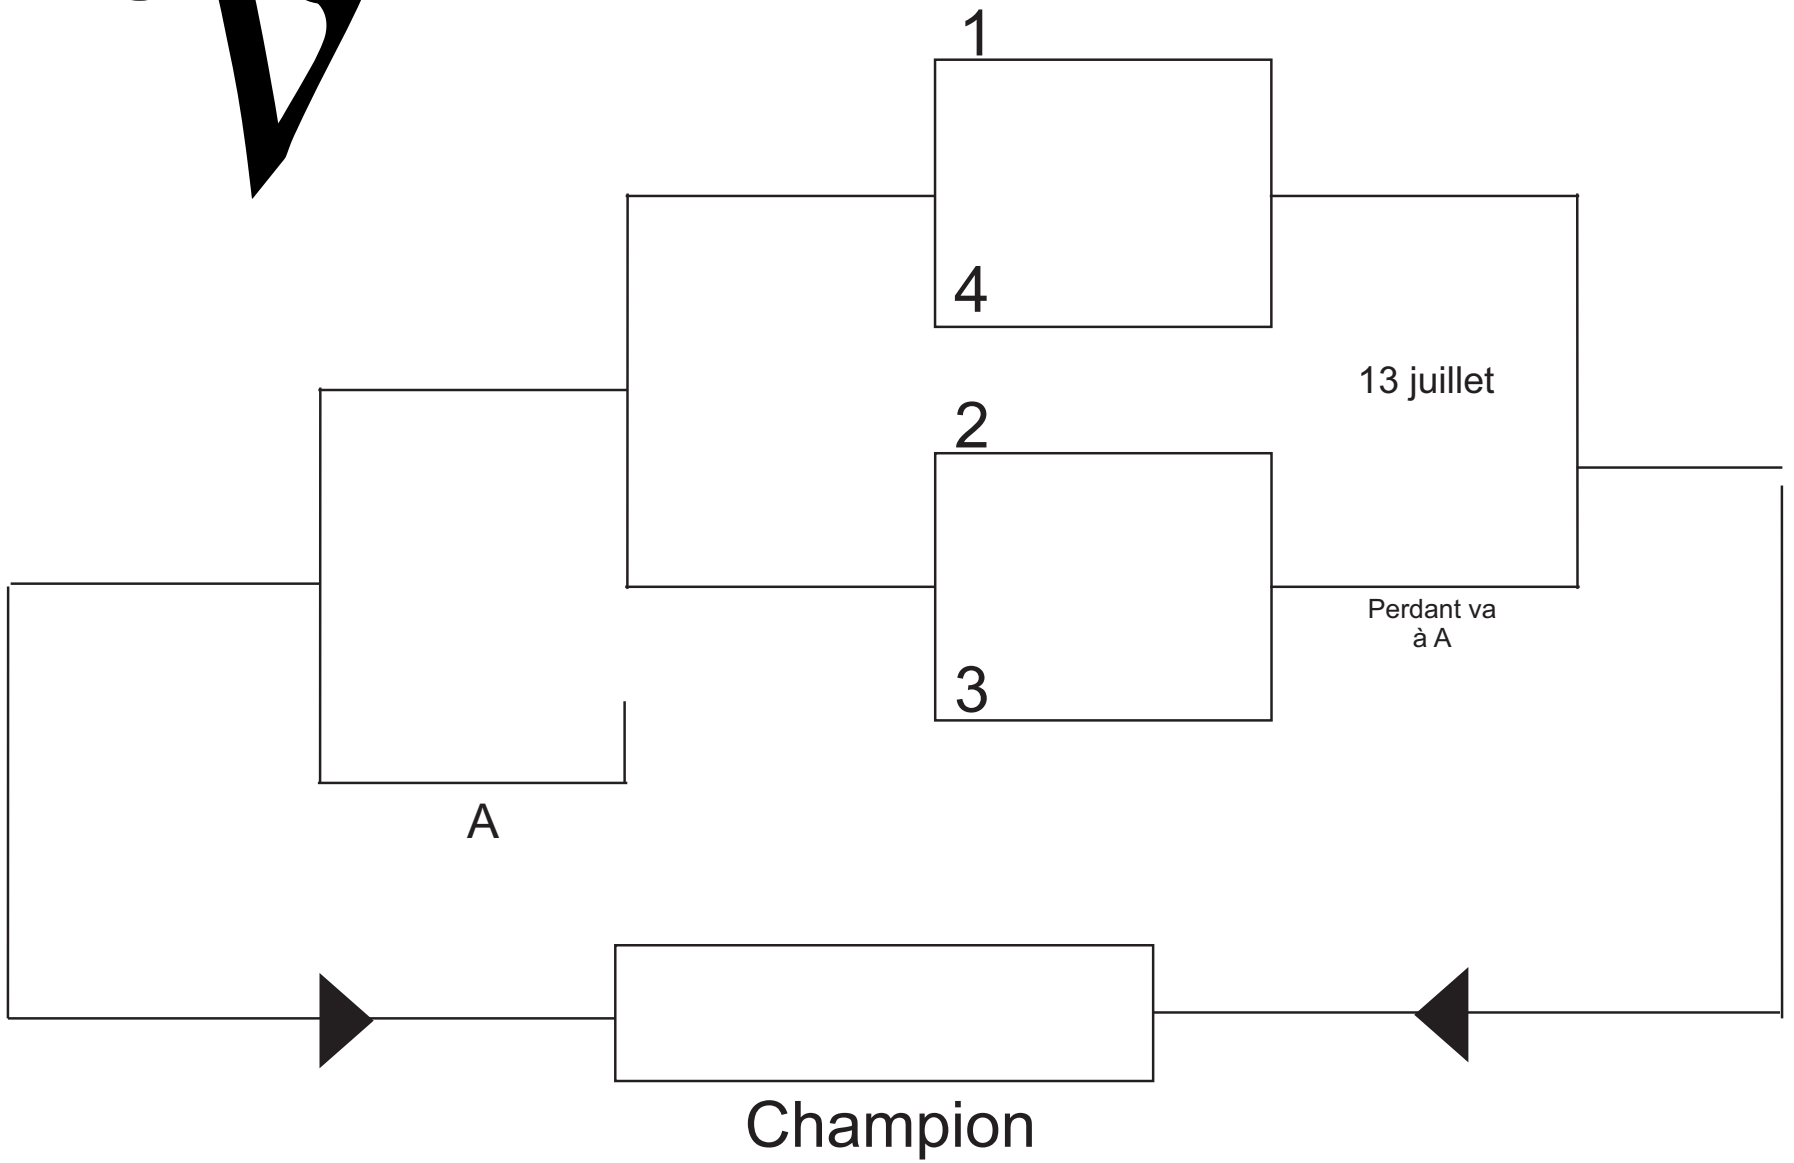

4 joueurs Double Élimination

8 JOUEURS
DOUBLE ÉLIMINATION

8 JOUEURS DOUBLE ÉLIMINATION

16 JOUEURS
DOUBLE ÉLIMINATION

16 JOUEURS
DOUBLE ÉLIMINATION

Côté Perdant
Loser side

Côté Gangant
Winner side

Champion

32 JOUEURS
DOUBLE ÉLIMINATION

32 joueurs
double élimination

Côté perdant/Loser side

Côté Gagnant/Winner side

Champion

Tournament Name: _____

Date: _____ Director: _____

Players: _____ Entry: _____ Total Purse _____

Double Elimination Tournament Flow Chart 64 Player Field